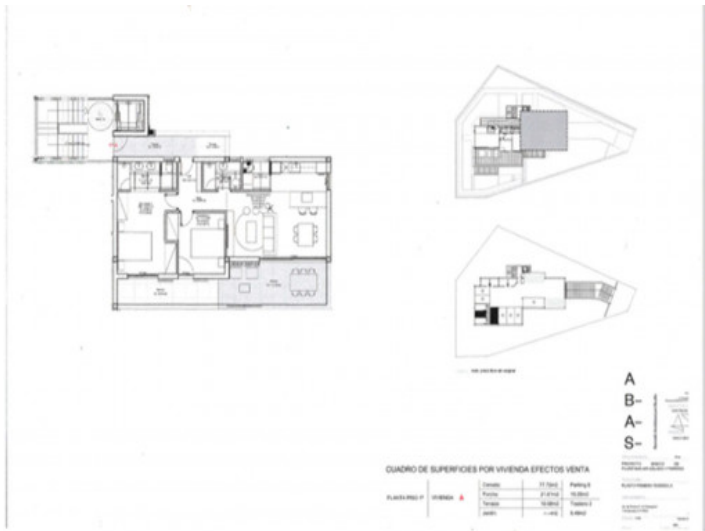

Plano

Toda la información como mejor se puede saber, salvo por error durante el periodo de venta. Sirva este documento como un informe previo, las bases legales solo serán validas a traves de un contrato de compra acordado ante Notario.